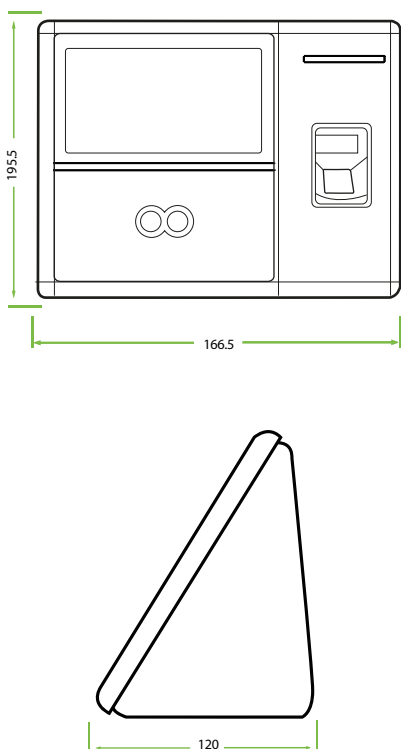

Especificaciones

Pantalla	Pantalla táctil de 4.3 pulgadas
Capacidad de Rostros	3.000
Capacidad de Huellas Digitales	4.000
Capacidad de Tarjetas	10.000 (Opcional)
Capacidad de Eventos	100.000
Comunicación	TCP/IP, RS232/485, USB-Host, Wi-Fi (Opcional)
Funciones Estándar	Cambio Automático de Estado, Búsqueda Self-Service, Código de Trabajo, SMS, Horario de Verano, Entrada T9, ID de 9 Dígitos, Timbre Programado, Foto ID
Interfaz	Cerradura Eléctrica, Sensor de Puerta, Botón de Salida, Alarma
Señal Wiegand	Salida
Funciones Opcionales	Tarjeta ID/MIFARE, 3G, ADMS, Batería de Respaldo de 200 mAH
Fuente de Alimentación	12V 3A
Temperatura de Operación	0°C a 45°C
Humedad de Operación	20% hasta 80%
Dimensiones	195.5 x 166.5 x 120mm
Peso	1.6 Kg

Dimensiones

Diagrama de Aplicación

ZKTeco Latinoamérica

German Centre 3-2-02, Av. Santa Fe No. 170, Lomas de Santa Fe, Álvaro Obregón, 01210 México D.F.

(52) 55 - 5292 8418

www.zktecolatinoamerica.com

Derechos de Autor © 2017, ZKTeco CO., LTD. Todos los derechos reservados.