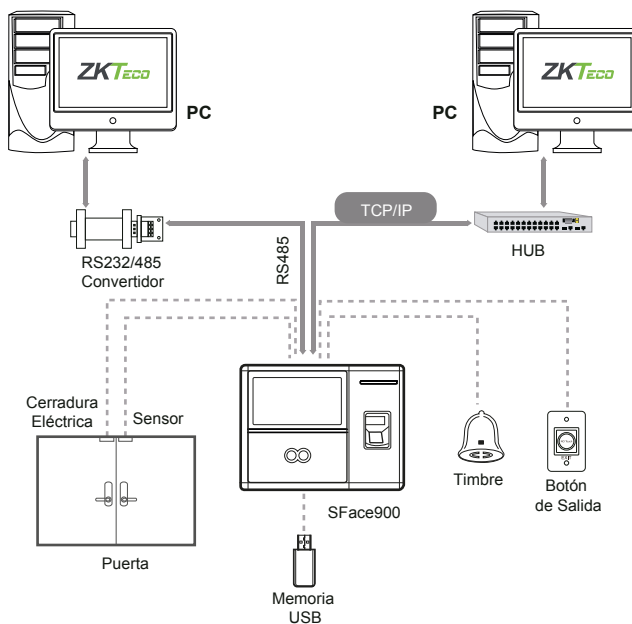

SFace900

Terminal Multi-Biométrica para Gestión de Asistencia y Control de Acceso

SFace900 es el reciente lanzamiento de ZKTeco para gestión de asistencia y control de acceso que soporta 3.000 plantillas de rostro, 4.000 plantillas de huellas digitales y 10.000 tarjetas (opcional).

Es la primer terminal equipada con una cámara de alto rendimiento, que permite su instalación en exteriores siempre que cuente con protección.

La terminal cuenta con la más reciente plataforma y algoritmo de ZKTeco, lo que proporciona a los usuarios una nueva e intuitiva interfaz, más fácil y conveniente de usar. Con su avanzado algoritmo de rostro y la tecnología de verificación multi-biométrica, el nivel de seguridad aumenta.

Especificaciones

Pantalla	Pantalla táctil de 4.3 pulgadas
Capacidad de Rostros	3.000
Capacidad de Huellas Digitales	4.000
Capacidad de Tarjetas	10.000 (Opcional)
Capacidad de Eventos	100.000
Comunicación	TCP/IP, RS232/485, USB-Host, Wi-Fi (Opcional)
Funciones Estándar	Cambio Automático de Estado, Búsqueda Self-Service, Código de Trabajo, SMS, Horario de Verano, Entrada T9, ID de 9 Dígitos, Timbre Programado, Foto ID
Interfaz	Cerradura Eléctrica, Sensor de Puerta, Botón de Salida, Alarma
Señal Wiegand	Salida
Funciones Opcionales	Tarjeta ID/MIFARE, 3G, ADMS, Batería de Respaldo de 200 mAH
Fuente de Alimentación	12V 3A
Temperatura de Operación	0°C a 45°C
Humedad de Operación	20% hasta 80%
Dimensiones	195.5 x 166.5 x 120mm
Peso	1.6 Kg

Dimensiones

Diagrama de Aplicación

ZKTeco Latinoamérica

German Centre 3-2-02, Av. Santa Fe No. 170, Lomas de Santa Fe, Álvaro Obregón, 01210 México D.F.

(52) 55 - 5292 8418

www.zktecolatinoamerica.com

Derechos de Autor © 2017, ZKTeco CO., LTD. Todos los derechos reservados.